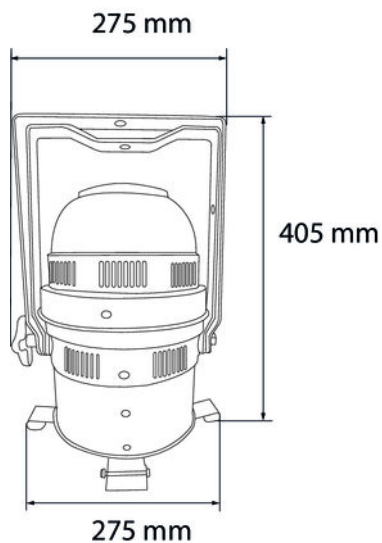

8 Technische Daten

LEDs	18 × 4in1 Quad-Color, Typ High-Power-RGBW
Abstrahlwinkel	25 °
Anzahl der DMX-Kanäle	4, 6, 8
Energieversorgung	100...240 V ~ 50/60 Hz
Leistungsaufnahme	120 W
Abmessungen	275 mm × 405 mm × 275 mm
Gewicht	3,4 kg